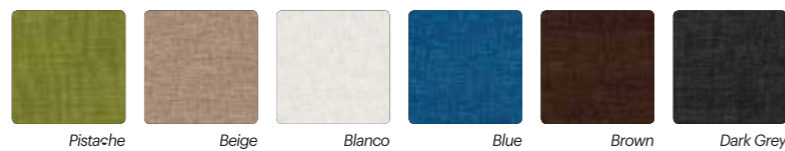

## Accesorios

sunbrella **NEW!**

Silvertex

Filtech

Polipiel Náutica

Tejidos

Debido al proceso de producción del catalogo los colores pueden sufrir cierta variación de la tonalidad con respecto a la realidad. Así mismo los propios fabricantes de tejidos advierten que existe un margen de tolerancia entre lotes de un mismo producto.

## Acabados para tableros de mesa

Natural

Nogal

Wengué

Blanco

Negro

Puede consultarnos  
sobre **cualquier otro**  
material o acabado

Personalizaciones  
**Bordados y apliques**