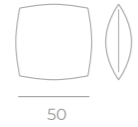

Cojín respaldo recto Palet

Cojín respaldo cuña Palet

\* Fabricación a medida

Pack 2 cojines 60 x60

Pack 2 cojines 50 x50

Pack 2 cojines 40 x40

Pack 2 cojines rectangulares

Cojín respaldo triangular