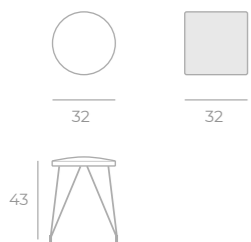

## Director

Mesa Director

Silla Director

# Turín

Silla Turín

Mesas, sillas y taburetes  
**BKF**

Mesas, sillas y taburetes  
**Boston & Chicago**

Mesa Comedor  
**Boston**  
Pag. 61

**Boston**  
Taburete bajo

**Boston**  
Taburete alto

**Chicago**  
Taburete bajo

**Chicago**  
Taburete alto

**Lecco**

Mesa Michigan

Taburete Lecco

Silla Lecco

Mesa Alta  
Niza  
Pag.57

Mesas, sillas y taburetes  
**Lounge**

Colchonetas de espuma tapizadas a medida