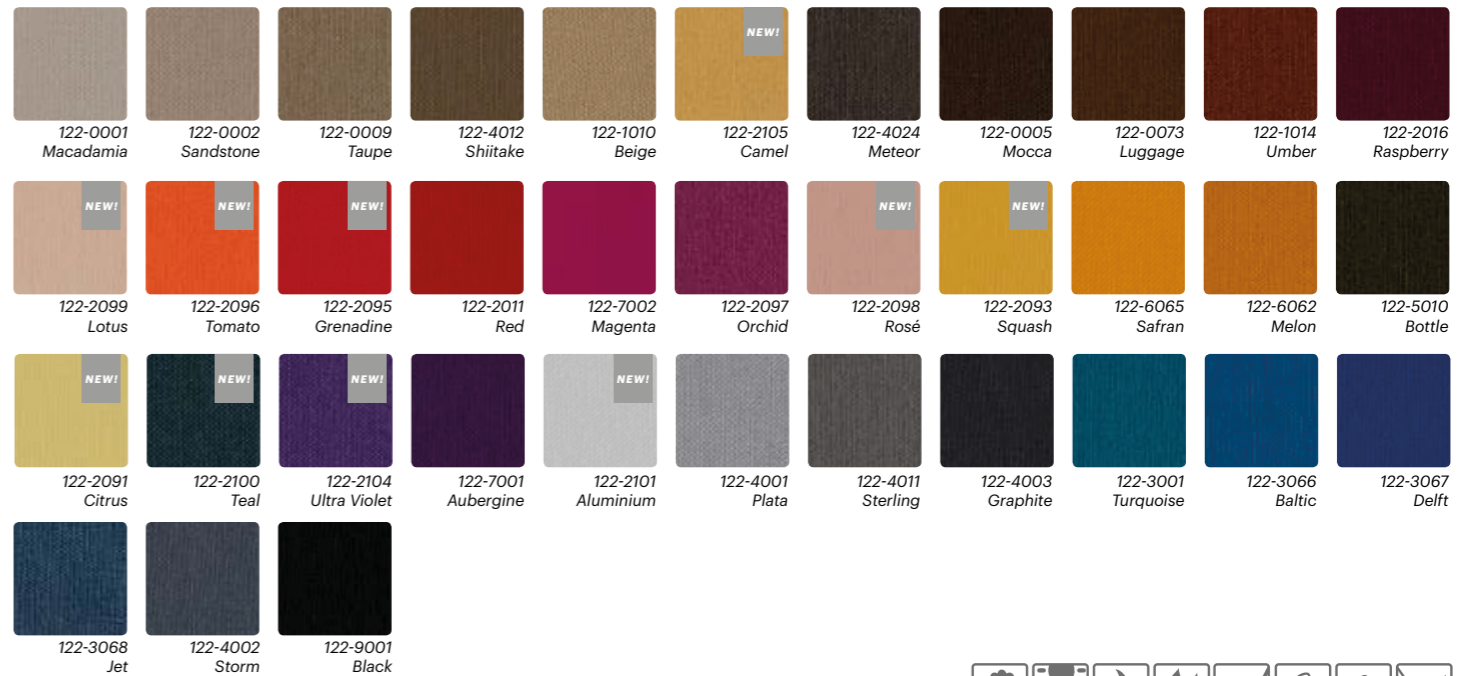

## Accesorios

sunbrella **NEW!**

Silvertex

Filtech

Polipiel Náutica

Tejidos

Debido al proceso de producción del catalogo los colores pueden sufrir cierta variación de la tonalidad con respecto a la realidad. Así mismo los propios fabricantes de tejidos advierten que existe un margen de tolerancia entre lotes de un mismo producto.

## Acabados para tableros de mesa

Natural

Nogal

Wengué

Blanco

Negro

Puede consultarnos  
sobre **cualquier otro**  
material o acabado

Personalizaciones  
**Bordados y apliques**