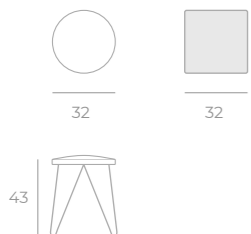

## Director

Mesa Director

Silla Director

# Turín

Silla Turín

Mesas, sillas y taburetes  
**BKF**

Mesas, sillas y taburetes  
**Boston & Chicago**

Mesa Comedor  
**Boston**  
Pag. 61

**Boston**  
Taburete bajo

**Boston**  
Taburete alto

**Chicago**  
Taburete bajo

**Chicago**  
Taburete alto

**Lecco**

Mesa Michigan

Taburete Lecco

Silla Lecco

Mesa Alta  
Niza  
Pag.57

Mesas, sillas y taburetes  
**Lounge**

Colchonetas de espuma tapizadas a medida