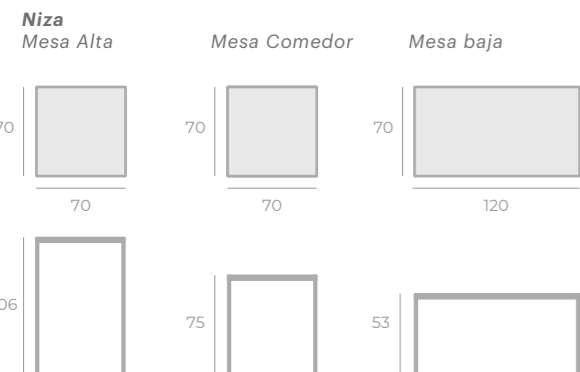

Niza

Taburete
Lecco
Pag. 73

* Fabricación a medida

Acabado sin encastrar.
Acabados madera Pag. 80

Acabado encastrado
Acabados madera Pag. 80