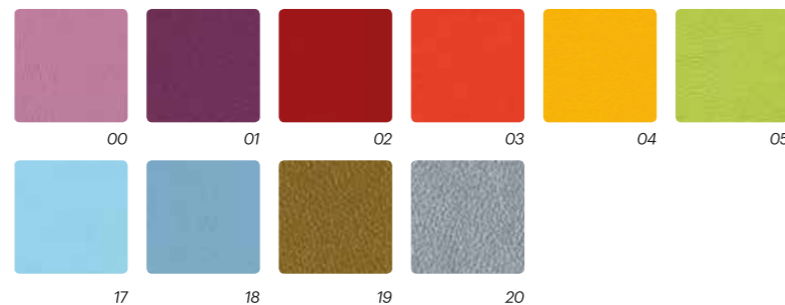

## Accesorios

sunbrella **NEW!**

Silvertex

Filtech

Polipiel Náutica

Tejidos

Debido al proceso de producción del catalogo los colores pueden sufrir cierta variación de la tonalidad con respecto a la realidad. Así mismo los propios fabricantes de tejidos advierten que existe un margen de tolerancia entre lotes de un mismo producto.