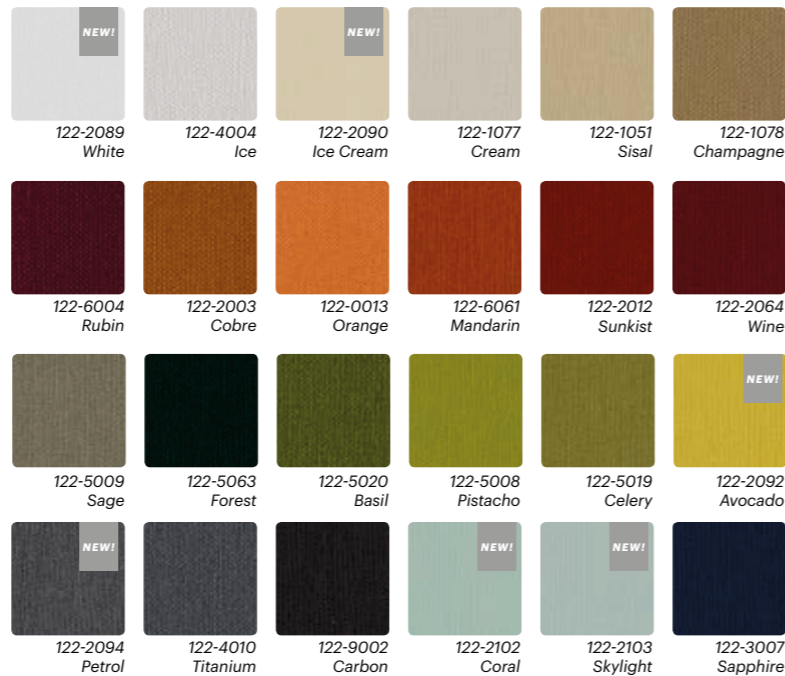

## Accesorios

sunbrella **NEW!**

Silvertex

Filtech

Polipiel Náutica

Tejidos

Debido al proceso de producción del catalogo los colores pueden sufrir cierta variación de la tonalidad con respecto a la realidad. Así mismo los propios fabricantes de tejidos advierten que existe un margen de tolerancia entre lotes de un mismo producto.

## Acabados para tableros de mesa

Natural

Nogal

Wengué

Blanco

Negro

Puede consultarnos  
sobre **cualquier otro**  
material o acabado

Personalizaciones  
**Bordados y apliques**