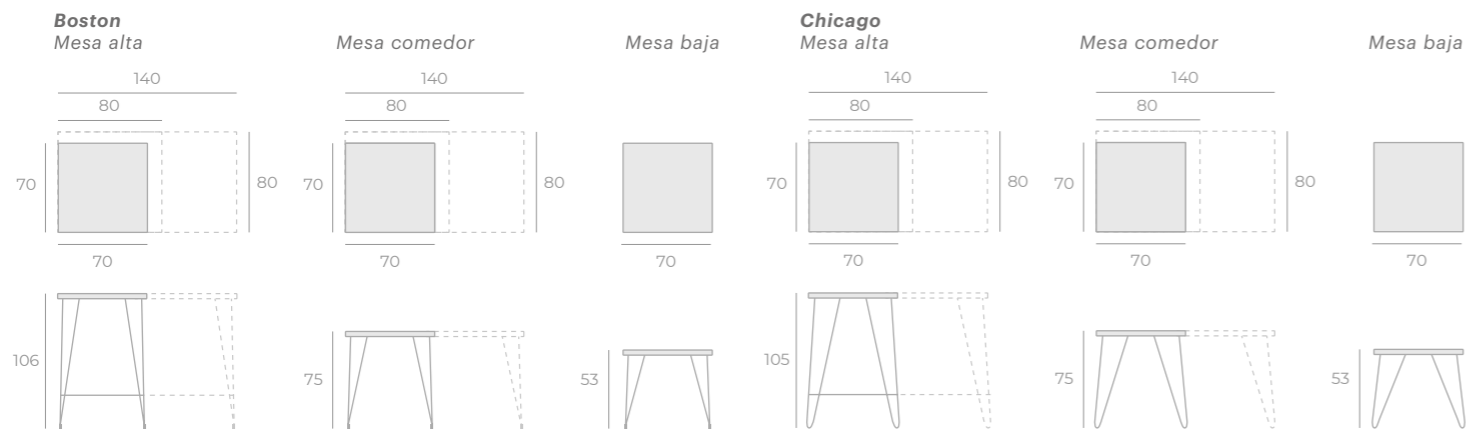

# Niza

Taburete  
Lecco  
Pag. 73

\* Fabricación a medida

Acabado sin encastrar.  
Acabados madera Pag. 80

Acabado encastrado  
Acabados madera Pag. 80

Mesas, sillas y taburetes  
**Lounge**

| Taburetes altos  
| Lounge  
| Pag. 75

---  
| Taburetes  
| bajos  
| Lounge  
| Pag. 75

**Lounge**  
Mesa alta  
cuadrada y redonda

Mesa comedor  
cuadrada y redonda

# Mesas, sillas y taburetes Boston & Chicago

Taburetes  
Boston & Chicago  
Pag. 71

Mesas, sillas y taburetes · Boston & Chicago

Mesas, sillas y taburetes  
**Atenea**

Mesa Comedor  
Niza encastrada  
Pag. 56