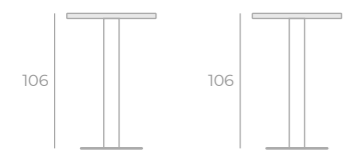

# Niza

Taburete  
Lecco  
Pag. 73

\* Fabricación a medida

Acabado sin encastrar.  
Acabados madera Pag. 80

Acabado encastrado  
Acabados madera Pag. 80

Mesas, sillas y taburetes  
**Lounge**

| Taburetes altos  
| Lounge  
| Pag. 75

---  
| Taburetes  
| bajos  
| Lounge  
| Pag. 75

**Lounge**  
Mesa alta  
cuadrada y redonda

Mesa comedor  
cuadrada y redonda