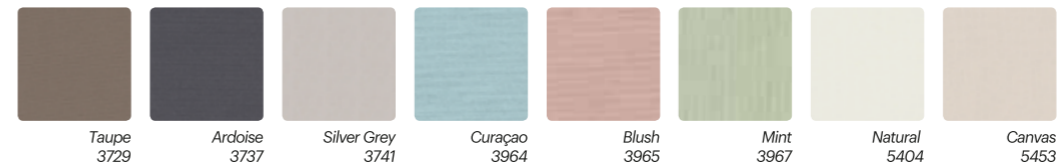

## Accesorios

sunbrella **NEW!**

Silvertex

Filtech

Polipiel Náutica

Tejidos

Debido al proceso de producción del catalogo los colores pueden sufrir cierta variación de la tonalidad con respecto a la realidad. Así mismo los propios fabricantes de tejidos advierten que existe un margen de tolerancia entre lotes de un mismo producto.

## Acabados para tableros de mesa

Natural

Nogal

Wengué

Blanco

Negro

Puede consultarnos  
sobre **cualquier otro**  
material o acabado

Personalizaciones  
**Bordados y apliques**