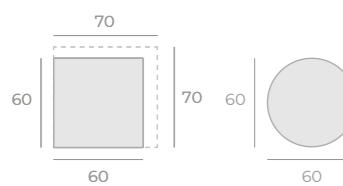

# Niza

Taburete  
Lecco  
Pag. 73

\* Fabricación a medida

Acabado sin encastrar.  
Acabados madera Pag. 80

Acabado encastrado  
Acabados madera Pag. 80

Mesas, sillas y taburetes  
**Lounge**

| Taburetes altos  
| Lounge  
| Pag. 75

---  
| Taburetes  
| bajos  
| Lounge  
| Pag. 75

**Lounge**  
Mesa alta  
cuadrada y redonda

Mesa comedor  
cuadrada y redonda